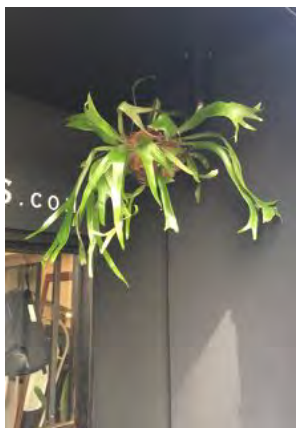

「トネリコ」
 参考価格 @30,000 (2m)
 葉の茂りがよく、並べて置けばパテーションとし
 てもご活用頂けます。
 しっかりとした水遣りと直射日光が必須です。
 葉色は青々して爽やか
 風にそよぐ枝葉が綺麗な印象。

「マニラヤシ」
 参考価格 @100,000 (3m)
 これぞヤシ！といった感じの幹ですね。
 大型のものは、頭上で葉を展開させますので
 通行の妨げとならず
 飾る場所のレパートリーが増えます。
 フィリピン原産
 管理はしやすい植物です。